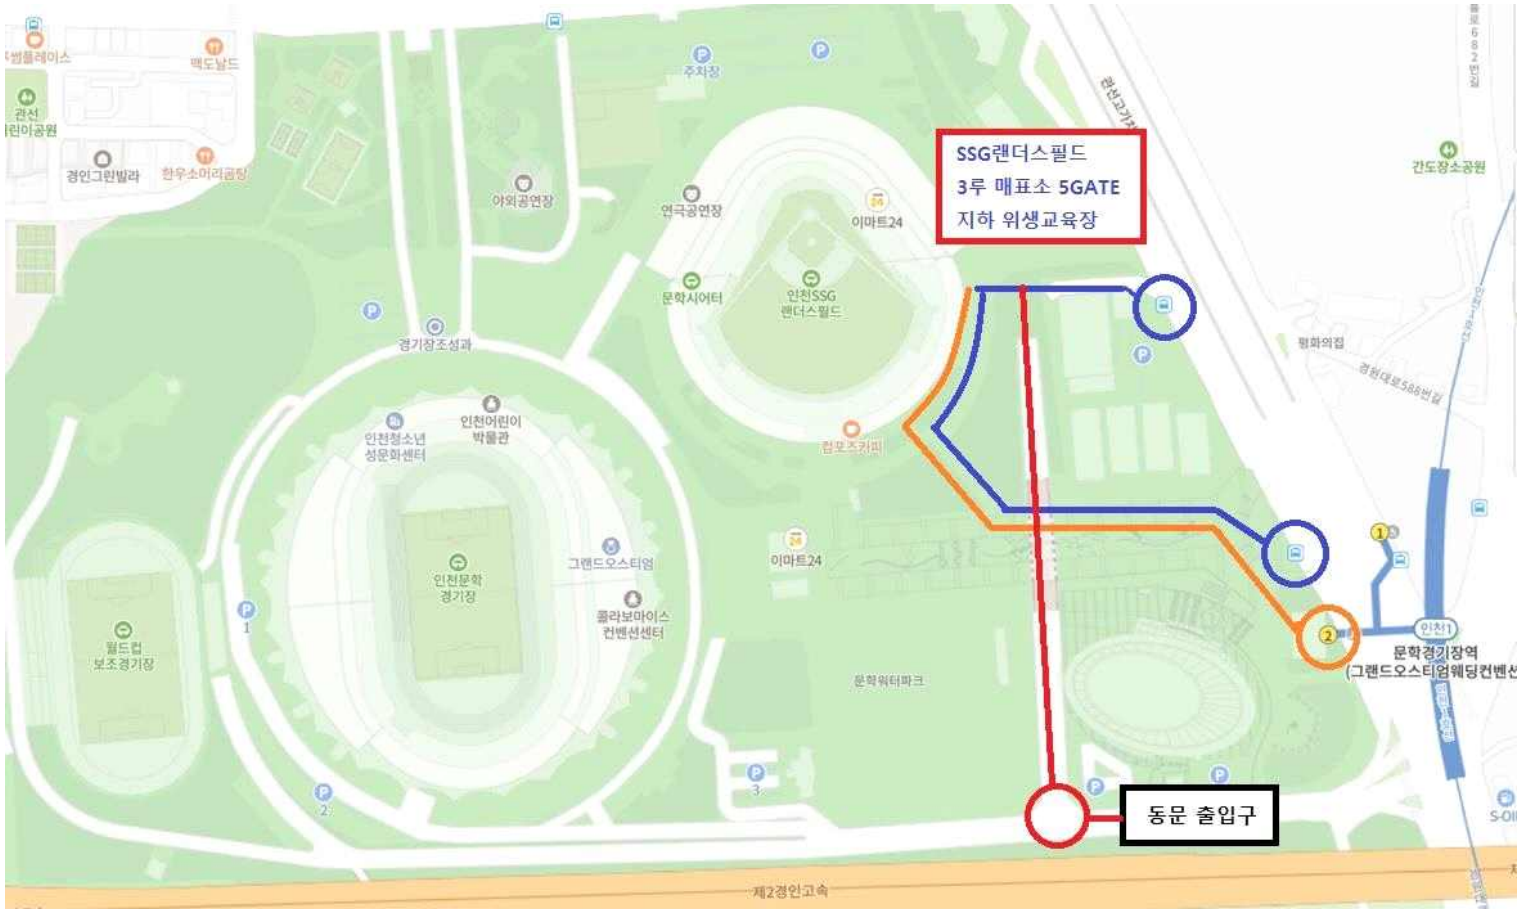

미추홀구 민방위교육장 약도

문학경기장 동문 출입구 진입 후
 “위생교육장” 안내표시판 따라 지하주차장 방면
 우회전 B1 9~10구역
 (내비게이션: 인천위생교육장)

인천지하철 1호선 문학경기장역 2번출구
 우측 파란색 표시선 따라 이동

63, 522, 523, 303, 800, 801
 문학경기장(박태환수영장) 정거장 하차 후
 문학경기장역 2번 출구 방면 파란색 선 따라 이동