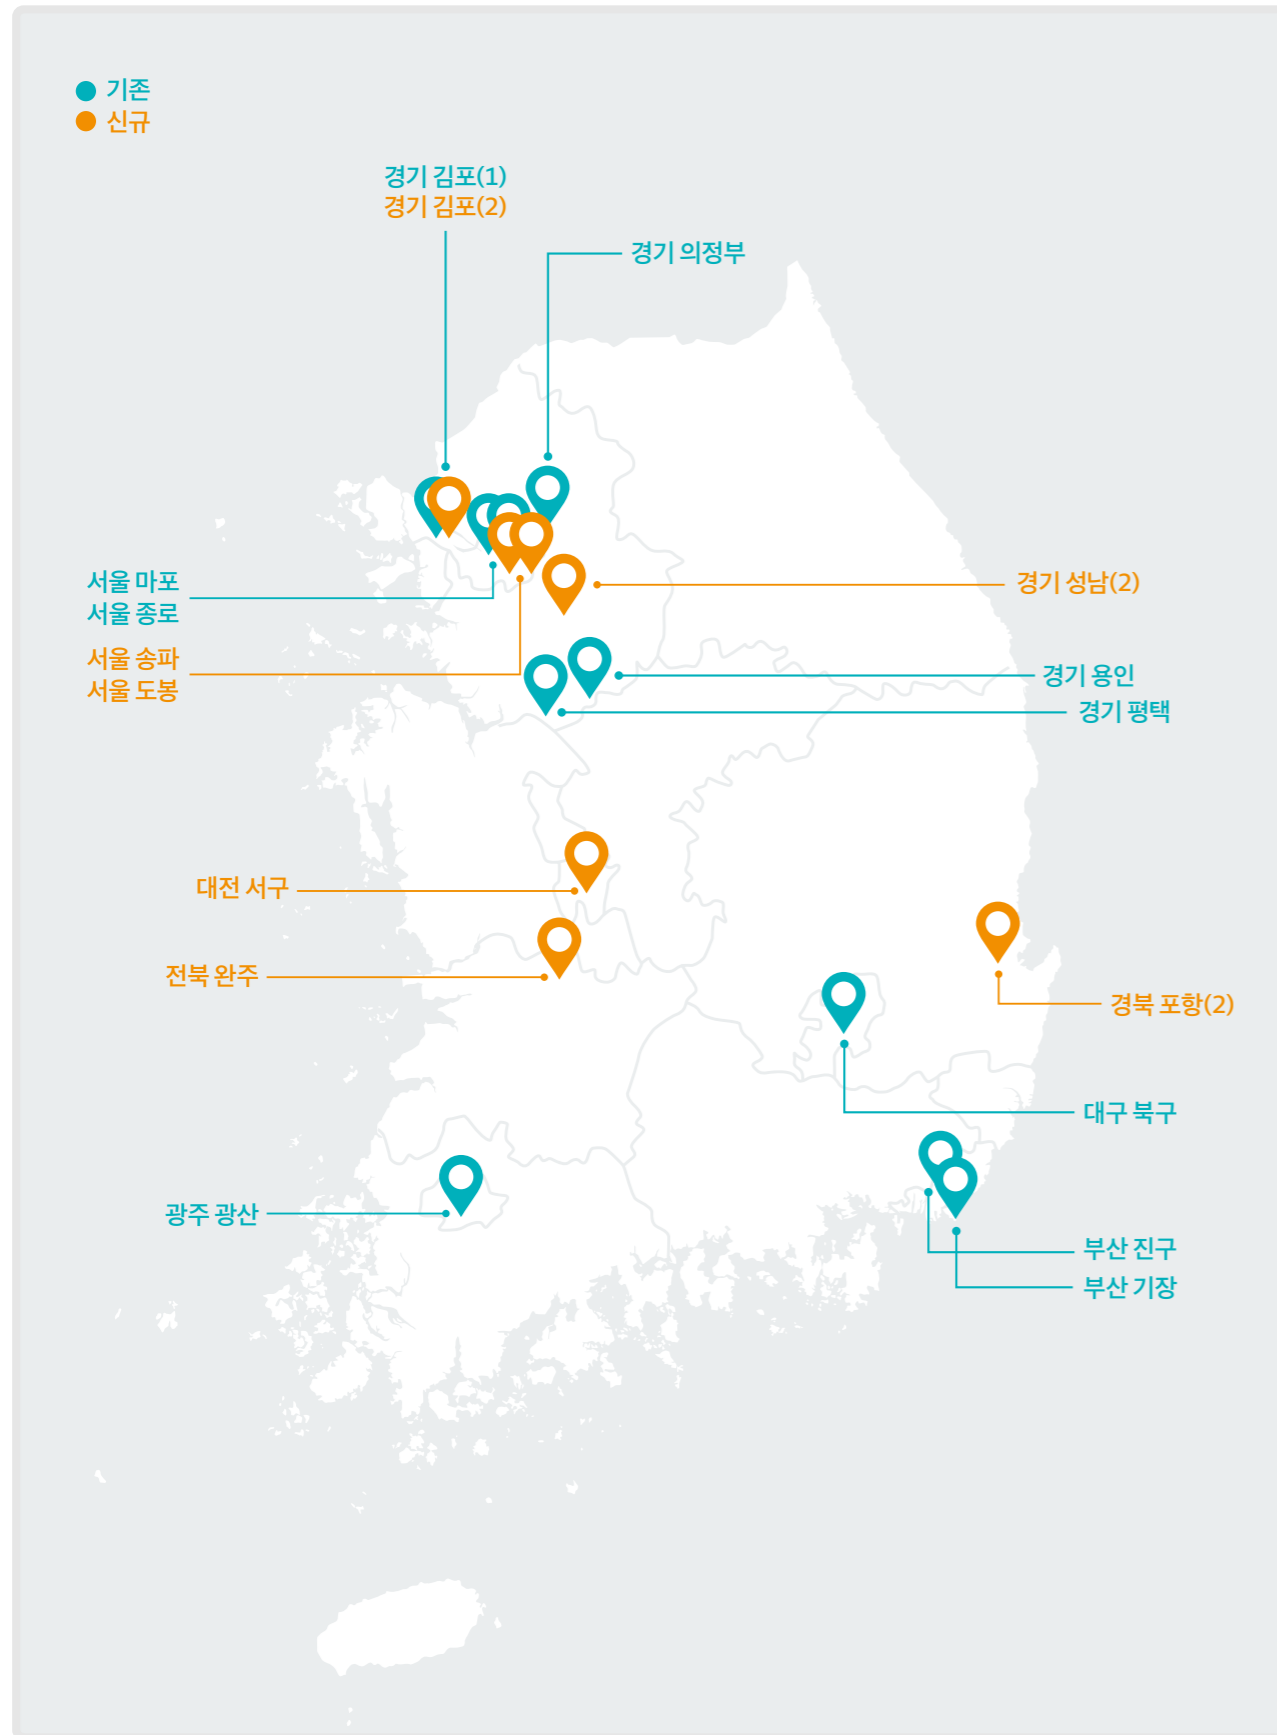

전국 재난구호 시설 현황

재난으로 일상생활에 어려움을 겪는 임차인들을 위해 전국 20곳에 임시 주거공간이 마련되어 있습니다.

공공임대 입주민의 안전한 주거환경 조성을 위한 재난구호 협력체계

재난구호시설 운영

지원내용

- 사회재난 및 자연재난 피해로 인해 정상적인 생활과 거주가 불안정한 입주민이 임시로 거주할 수 있도록 재난구호시설 입주 지원

구호시설현황 ● 수도권 12개소, 광역시 등 8개소

연번	지역	단지명	주소	전용면적	비고
1	서울	서울시 마포구(매입임대)	서울특별시 마포구 만리재로 96 공덕헤리지움	34㎡	기존
2	서울	서울시 종로구(매입임대)	서울특별시 종로구 종로 19	56㎡	기존
3	서울	서울시 송파구(매입임대)	서울특별시 송파구 동남로 6가길 9	40㎡	신규
4	서울	서울시 도봉구(매입임대)	서울특별시 도봉구 도봉로 181길 60-14	42㎡	신규
5	경기	의정부민락13	경기도 의정부시 낙양동 747	46㎡	기존
6	경기	경기도 김포시(매입임대)	경기도 김포시 김포한강9로75번길 158 e편한세상시티 한강신도시	43㎡	기존
7	경기	용인서천2	경기도 용인시 기흥구 서천로128번길 12	46㎡	기존
8	경기	평택소사벌4	경기도 평택시 비전2로 110	46㎡	기존
9	경기	성남고등A1	경기도 성남시 수정구 고등동 308-6	44㎡	신규
10	경기	성남고등A1	경기도 성남시 수정구 고등동 308-6	44㎡	신규
11	경기	김포마송A3	경기도 김포시 통진읍 마송1로 9	46㎡	신규
12	경기	김포마송A3	경기도 김포시 통진읍 마송1로 9	46㎡	신규
13	대전	도안 LH행복 1	대전광역시 서구 계백로 111(도안동)	16㎡	신규
14	전북	전북혁신9	전라북도 완주군 이서면 갈산1로 72	46㎡	신규
15	광주	광주수완	광주광역시 광산구 풍영로329번길 51	46㎡	기존
16	대구	대구금호1	대구광역시 북구 한강로 55	46㎡	기존
17	경북	포항블루밸리행복	경상북도 포항시 남구 동해면 공당리 산16-1	26㎡	신규
18	경북	포항블루밸리행복	경상북도 포항시 남구 동해면 공당리 산16-1	26㎡	신규
19	부산	부산범천	부산광역시 진구 신암로 66	51㎡	기존
20	부산	부산내리	부산광역시 기장군 소정안길 68	46㎡	기존

6 기존 경기도 김포시 [매입임대]

7 기존 경기도 용인시 기흥구 [용인서천2]

8 기존 경기도 평택시 [평택소사벌4]

9 신규 경기도 성남시 수정구 [성남고등A1]

10 신규 경기도 성남시 수정구 [성남고등A1]

11 신규 경기도 김포시 [김포마송A3]

12 신규 경기도 김포시 [김포마송A3]

13 신규 대전광역시 서구 [도안 LH행복 1]

14 신규 전라북도 완주군 [전북혁신1]

15 기존 광주광역시 광산구 [광주수안]

16 기존 대구광역시 북구 [대구금호1]

17 신규 경상북도 포항시 남구 [포항블루밸리행복]

18 신규 경상북도 포항시 남구 [포항블루밸리행복]

19 기존 부산광역시 진구 [부산범천]

20 기존 부산광역시 기장군 [부산내리]